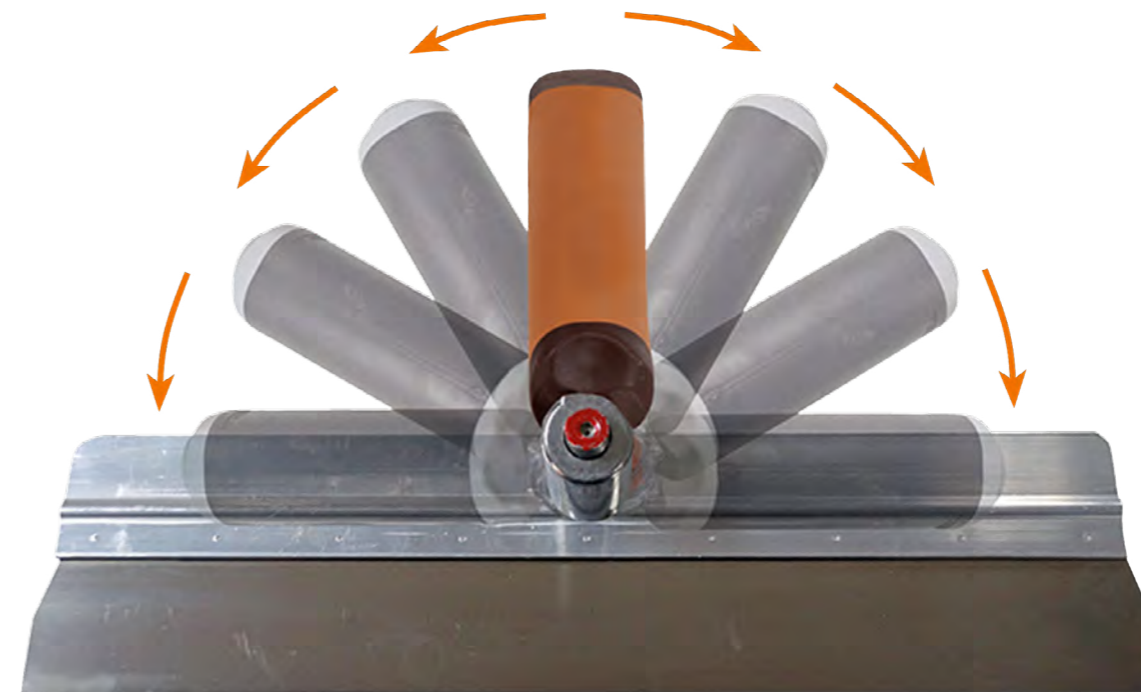

Holzhalter

Der Super Prof Holzhalter sorgt dafür, dass Ihre Spachteln oder Comfort Profiles sicher und professionell aufbewahrt und transportiert werden können.

STUCKATEUR - SHOP-KONZEPT

Dieses Stuckateur-Shop-Konzept macht das Ganze noch vollständiger.

Neben unserem umfangreichen Kellen-Sortiment finden Sie hier auch verschiedene Reibebretter, Alu Rabot und mehrere Mörtelboards.

TWISTER - DREHBARER GRIFF

Der Super Prof **Twister** ist mit einem drehbaren, ergonomischen Softgriff ausgestattet, der am Profil der (Putz-)Spachtel montiert ist. So kann der Griff in jede gewünschte Position gebracht werden, um eine optimale, bequeme und natürliche Arbeitshaltung zu erreichen.