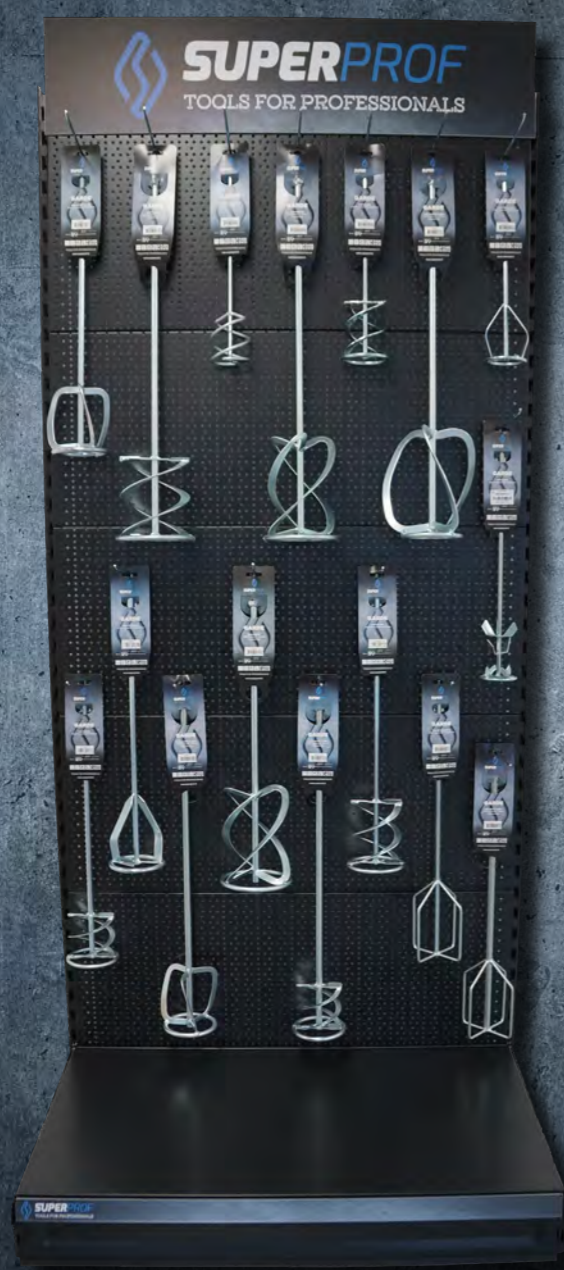

MULTI CLICK

BODENLEGER – SHOP-KONZEPT

Das Bodenlegerkonzept umfasst Bodenlegerglätten, Abzieher, Schleifbretter und Entlüftungsroller. In diesem Sortiment finden Sie auch Handwerkzeuge mit unserem universellen Multi Click-System, wie verschiedene Entlüftungsroller, Richtscheite und passende Stiele.

Dieses Konzept wird oft mit anderen Konzepten kombiniert.

RÜHRER - SHOP-KONZEPT

Dieses Konzept umfasst verschiedene Rührer in unterschiedlichen Formen und Längen, speziell zum Mischen von Zement, Kalk, Farbe und Ausgleichsmasse.

Die Rührer sind in zwei Anschlüssen erhältlich:
Sechskant (Bohrmaschine) und M14 x 2 (Gewinde).

REINIGUNGSWERKZEUGE UND GRABWERKZEUGE

Feger, Besen und andere Reinigungsprodukte
Super Prof bietet ein umfangreiches Sortiment an Feger, Besen und Reinigungswerkzeuge.