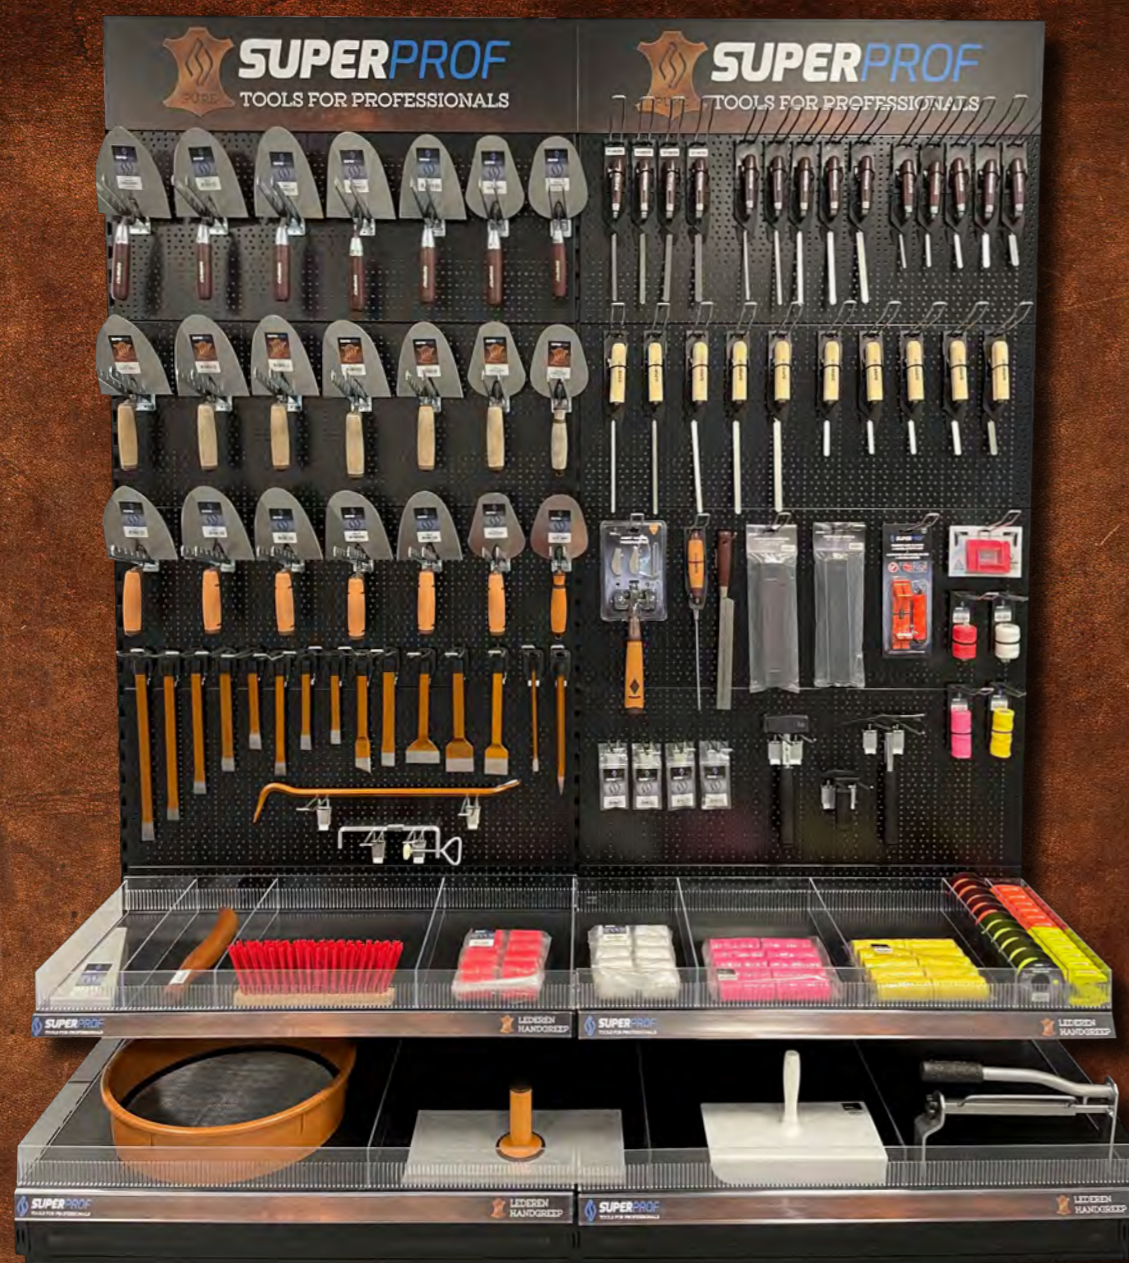

Richtscheit-Profile

Dieses Konzept umfasst 5 Profiltypen: Bodenprofil, Trapezprofil, trapezförmiges Profil, H-Profil und Doppel-H-Profil.

Beide Konzepte sind in verschiedenen Längen erhältlich.

FLIESENLEGER – SHOP-KONZEPT

Super Prof bietet alle Werkzeuge, die ein Fliesenleger benötigt. Unsere Zahnkellen sind in allen gängigen Größen und Zahnungen erhältlich, ebenso in großen Formaten.

Ein Konzept kann Zahnkellen, Schneidbretter, Fugbretter, Schaber, Hämmer, Lochsägen, Abzieher, Entlüftungsroller, Knieschoner, Wascheimer und Schwämme enthalten.