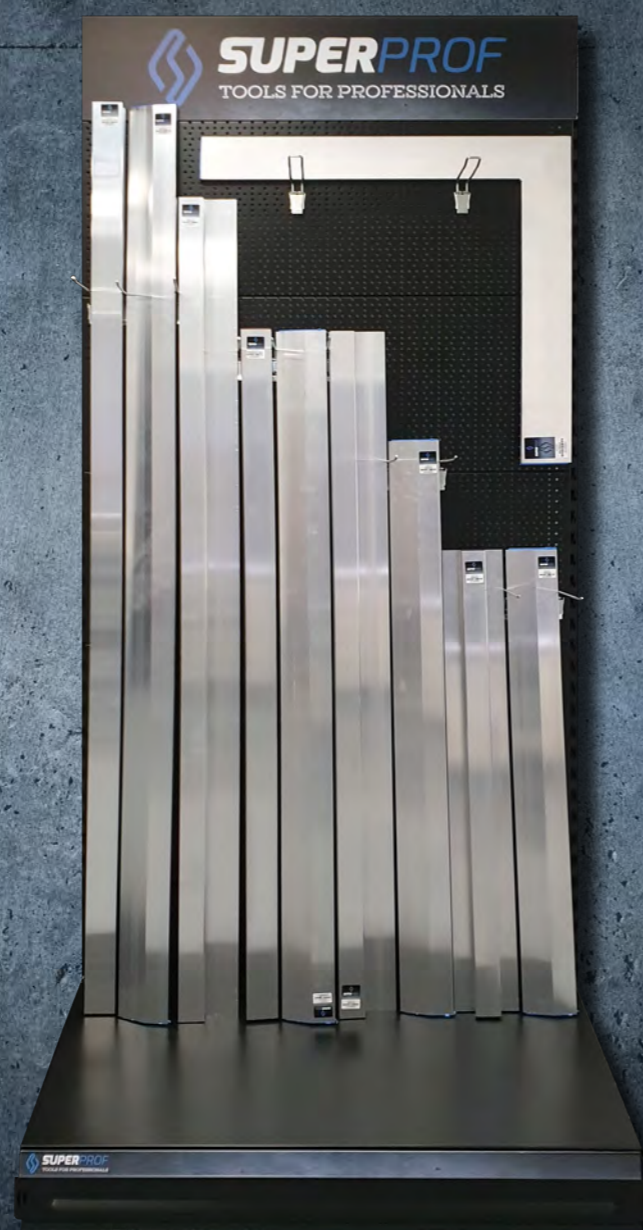

STUCKATEUR - PROFILE

Comfort Profiles

Die Comfort Profile und Comfort Profile Next, aus Aluminium gefertigt, sind ideal zum superglatten Finish von (großen) Flächen. Mit unseren Multi Click-Griffen und Verlängerungstück können diese Werkzeuge verlängert werden.

Richtscheit-Profile

Dieses Konzept umfasst 5 Profiltypen: Bodenprofil, Trapezprofil, trapezförmiges Profil, H-Profil und Doppel-H-Profil.

Beide Konzepte sind in verschiedenen Längen erhältlich.