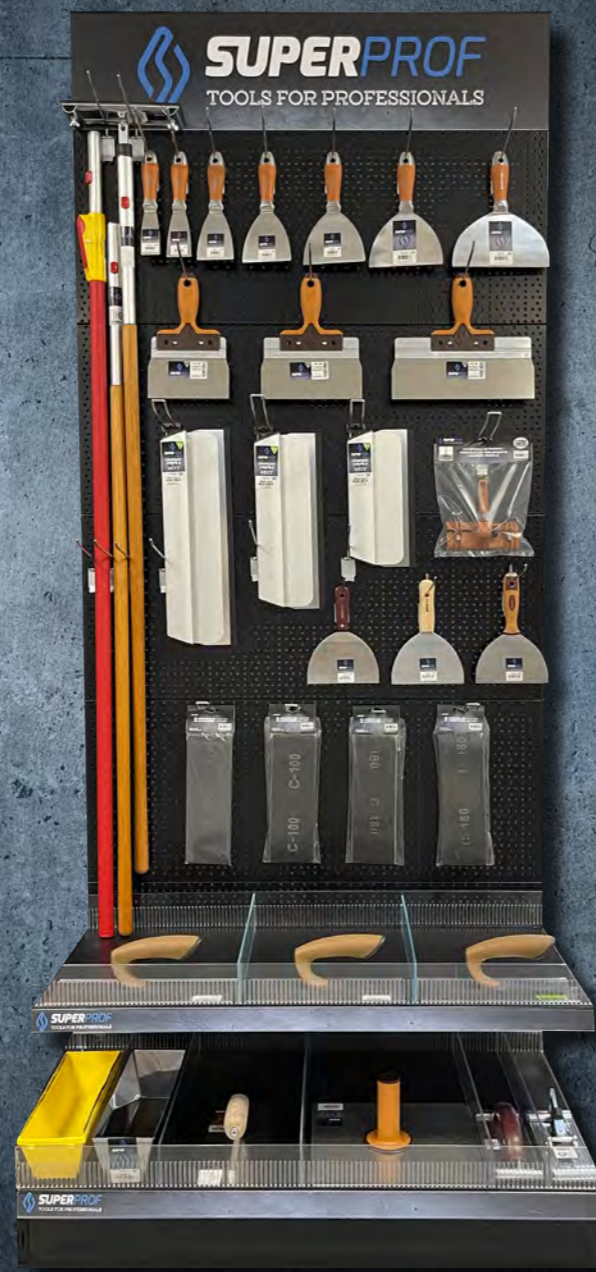

MAURER UND FUGENSCHNEIDER

Die komplett geschweißten Maurerkellen von Super Prof, wie die Typen Antwerpen, Brussel, Floreffe und Parijs, sind mit Pure-Ledergriff, Softgriff oder Holzgriff erhältlich.

In Zusammenarbeit mit TNO (Niederländische Organisation für angewandte naturwissenschaftliche Forschung) bietet Super Prof die SMART-Maurerkelle an, die die Belastung von Muskeln und Nerven reduziert. Neben dieser Innovation umfasst das Konzept auch traditionelle Holzkellen, Fugenkellen, Meißel, Fugplatte und ein Fugenwerkzeug.

SPACHTEL- UND FUGMESSER

Super Prof entwickelt ständig neue Ideen und Innovationen für professionelle Handwerkzeuge, bei denen Ergonomie und Qualität im Vordergrund stehen. Die Spachtel- und Fugmesser wurden durch eine besonders stabile, neue Version erweitert, erhältlich in verschiedenen Blattbreiten.

Sie bestehen aus einem Stück hochwertigem Edelstahl und sind mit einem Softcoat-Griff aus Edelstahl ausgestattet. Ideal für Stuckateure, Trockenbauer, Maler und andere Handwerker.

TROCKENBAUER - SHOP-KONZEPT