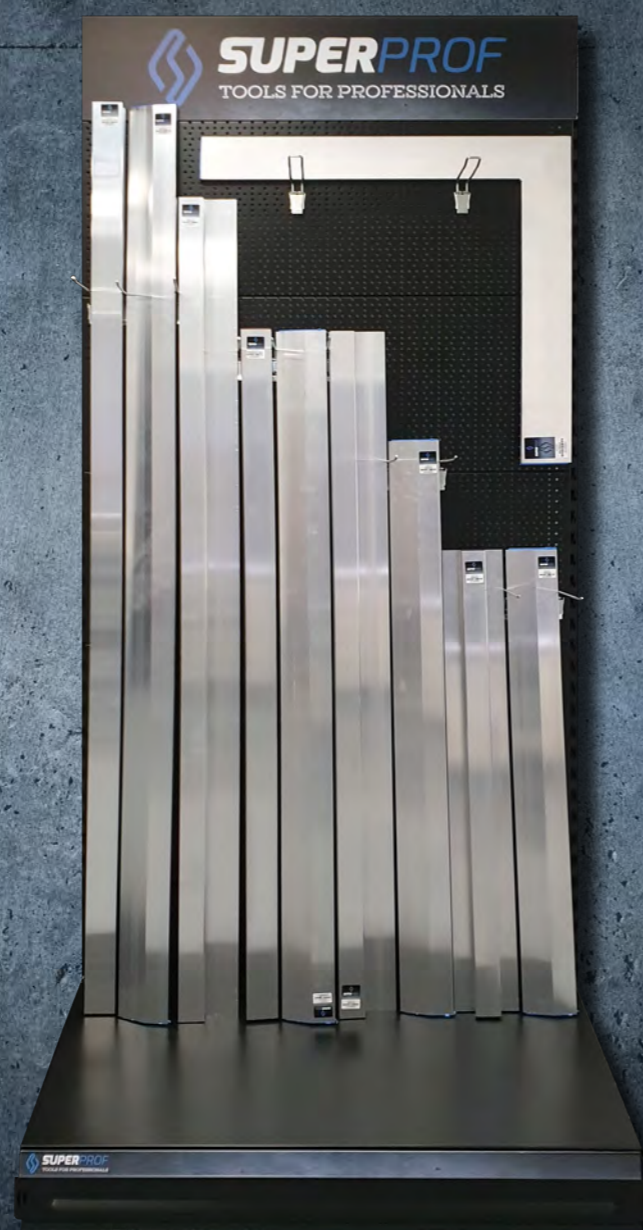

PLATRIER - PROFILES

Comfort Profiles

Les profiles Confort et Confort Next, en aluminium, sont idéaux pour obtenir une finition ultra-lisse sur les (grandes) surfaces. Ces outils sont compatibles avec nos poignées et nos extensions Multi Click.

Règles en aluminium

Cette gamme comprend 5 types de profiles : profile de sol, profile trapéze, profilé trapézoïdal, profilé en H et profilé en double H.

Ces deux concepts sont disponibles en différentes longueurs.