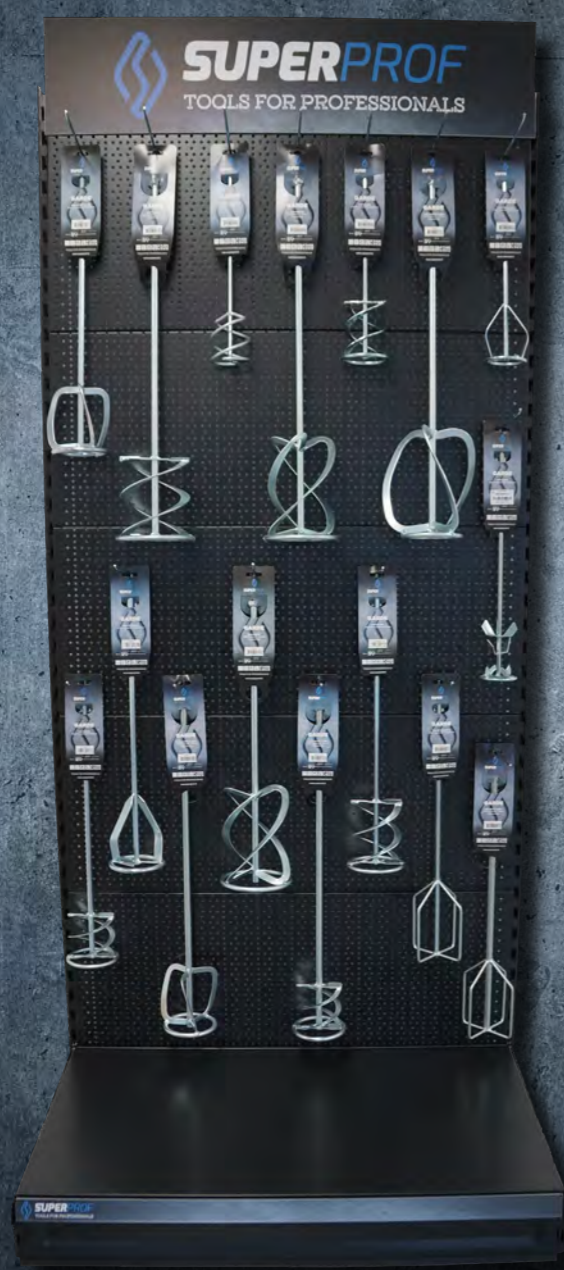

MULTI CLICK - CONCEPT DE MAGASIN

COUCHEUR DE SOL - CONCEPT DE MAGASIN

Le concept pour la pose de revêtements de sol comprend des truelles, des raclettes, des cale à poncer et des rouleaux à pointes pour l'aération. Cette gamme inclut également des outils à main équipés de notre système universel Multi Click.

Vous trouverez notamment des rouleaux à pointes pour l'aération de différentes tailles, des règles de ponçage et des manches adaptés.

Ce concept est souvent combiné à d'autres concepts..

MALAXEURS - CONCEPT DE MAGASIN