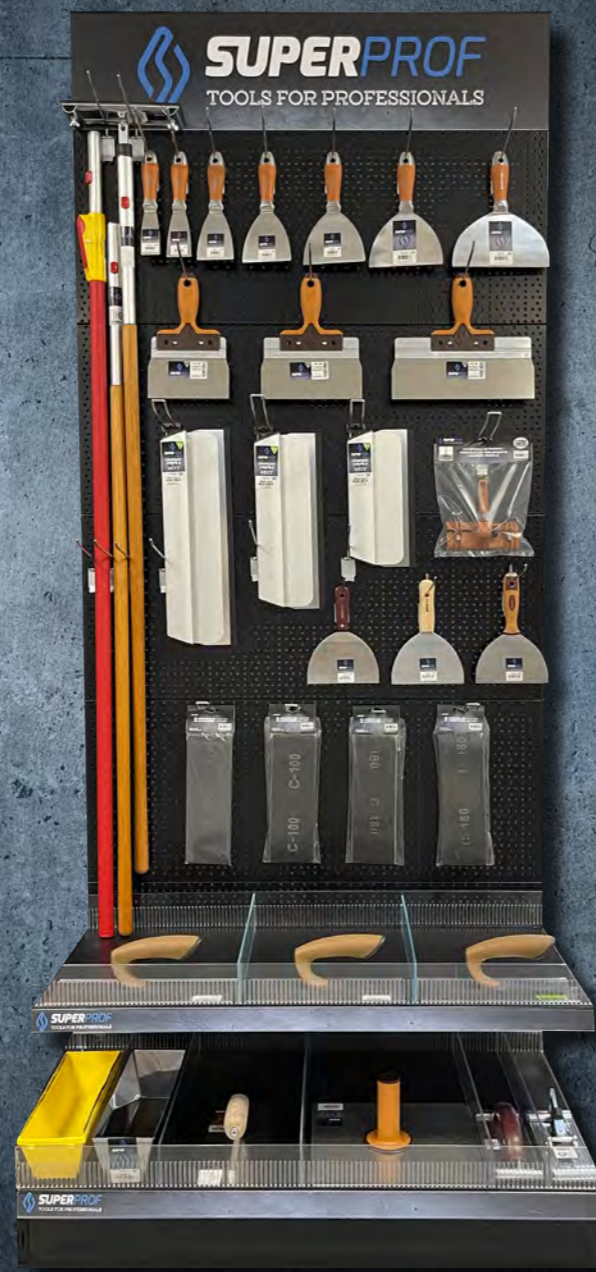

PLAQUISTE - CONCEPT DE MAGASIN

Pour les plaquistes, Super Prof propose un kit complet pour la pose et la finition parfaites de plaques de plâtre.

Ce kit comprend des couteaux à mastic et à joints, des outils de ponçage, des embouts de tournevis, des truelles, des spatules à enduire et à mortier, des outils de coupe, des truelles Pure COMFORT et bien d'autres produits utiles.