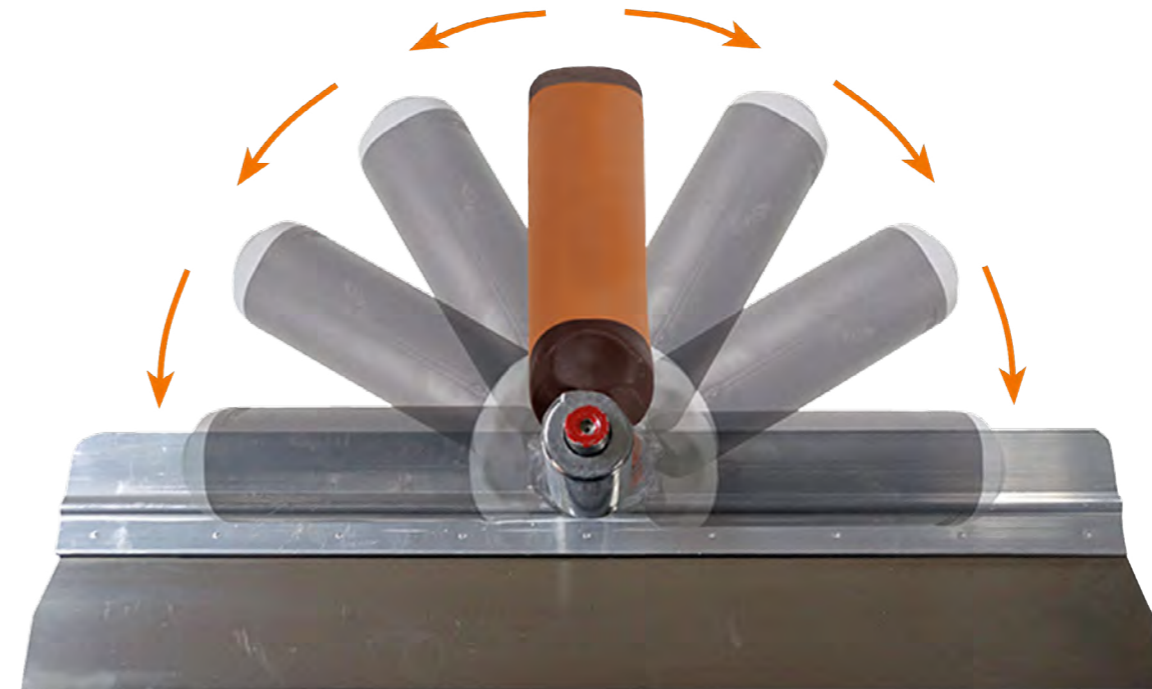

En plus de notre vaste gamme de truelles, vous trouverez également ici diverses planches à poncer, des rabots et de nombreux panneaux à mortier.

TWISTER - POIGNÉE ROTATIVE

La spatule Super Prof **Twister** est équipée d'une poignée ergonomique rotative et souple, montée sur le profil de la spatule (à plâtrer). Ceci permet d'ajuster la prise en main de manière optimale pour une position de travail confortable et naturelle.